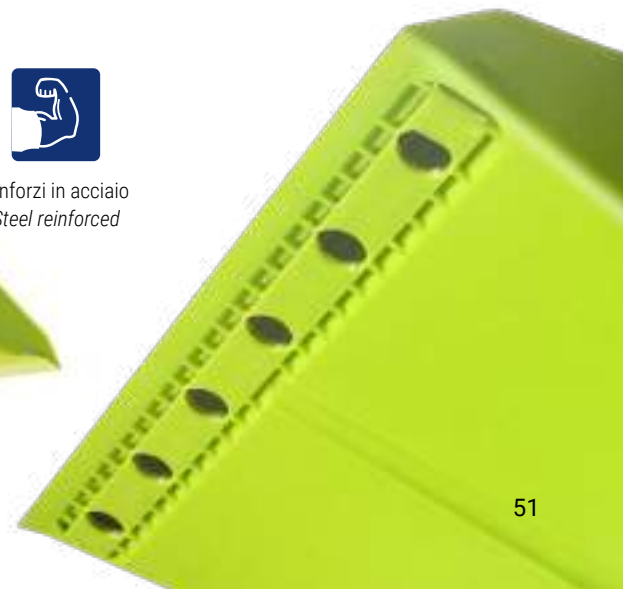

Rinforzi in acciaio  
Steel reinforced

**più armonia in casa**

**Cosatto SpA**  
via Spilimbergo, 156  
33035 Martignacco (Udine) Italy  
tel. +39 0432 677183/4

[info@cosatto.it](mailto:info@cosatto.it)

[cosatto.it](http://cosatto.it)